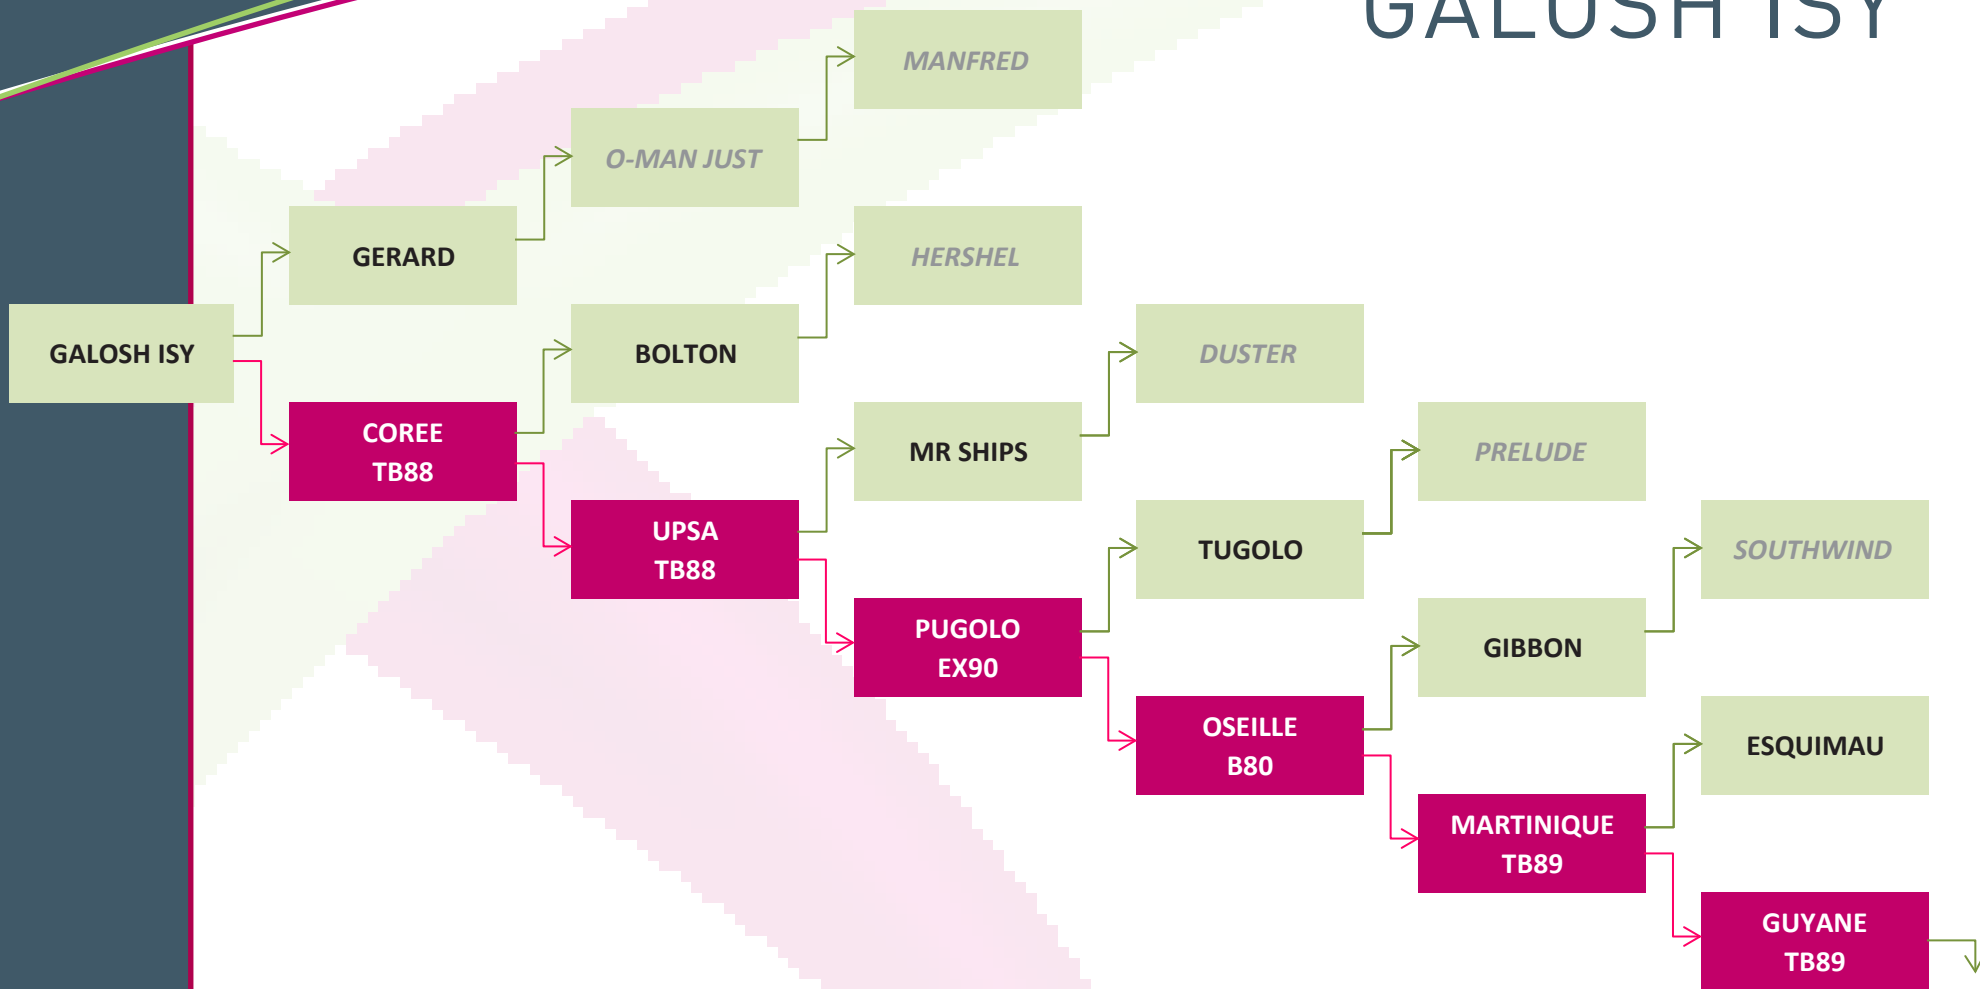

DOSSIER TECHNIQUE : PEDIGREE

PRIM'HOLSTEIN

GALOSH ISY

ELECTORAT : PLANET x Canicule (BOLTON) x Axa (ROLEX LAT) x Upsa (MR SHIPS) x Pugolo (TUGOLO) x Oseille

VIA THELO : O MAN x Tété (LORAK) x Radio (TUGOLO) x Oseille (GIBBON)

HEMCO : DT BENITO x Flofifie (XACOBEO) x Flodaffie (TUFFIAC) x Baguette (RESELL) x Usure (NEGUNDO) Savoie (JESTHER) x Radio (TUGOLO) x Oseille

HOPKINS : FAMOUS MAN x Flofifie (XACOBEO) x Flodaffie (TUFFIAC) x Baguette (RESELL) x Usure (NEGUNDO) Savoie (JESTHER) x Radio (TUGOLO) x Oseille

CITROEN : BOLTON x Axa (ROLEX LAT) x Upsa (MR SHIPS) x Pugolo (TUGOLO) x Oseille

NAISSEUR : GAEC DE LA VILLE ES GENETS - 22 PLESLIN TRIGAVOU